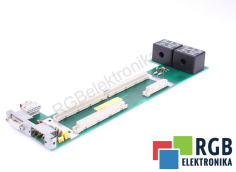

047834-304401 047835-3027 BOSCH ID64065

Używany BOSCH REXROTH 047834-304401  
Sprzęt przetestowany i wyczyszczony.  
24 miesiące gwarancji  
Dedykowany kurier  
Wysyłka w 24h

#### DANE TECHNICZNE

PRODUCENT	BOSCH REXROTH
MODEL	047834-304401
KATEGORIA	Podzespoły do serwowzmacniaczy i falowników
WAGA [KG]	1.0

WSPARCIE DOSTĘPNE 24/7  
[+48 71 750 09 78](tel:+48717500978)

NAPISZ DO NAS  
[info@rgbelektronika.pl](mailto:info@rgbelektronika.pl)